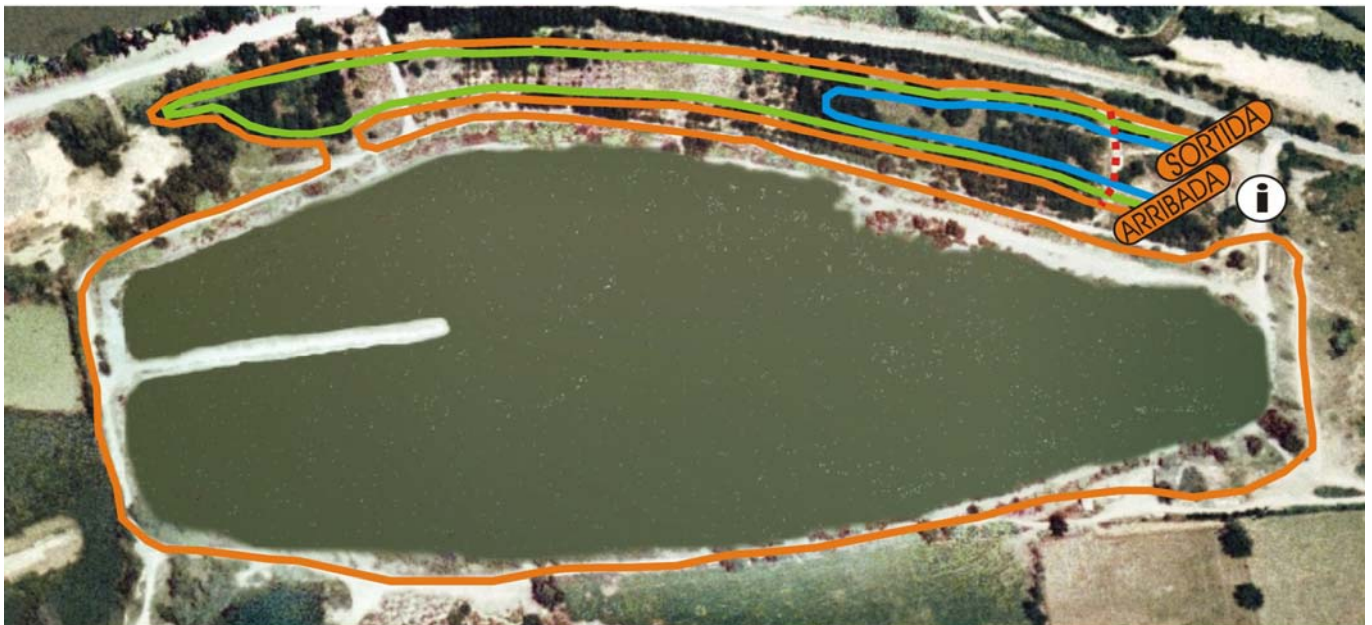

IV CROS DE VENTALLÓ  
21/12/2008 - LLAC DELS GORGS

HORA	CATEGORIA	ANY	METRES	VOLTES
10.15	CADET MASCULÍ	94/95	3.150	3B
	JUVENIL MASCULÍ	92/93	3.150	3B
10.35	CADET FEMENÍ	94/95	2.100	2 B
	JUVENIL FEMENÍ	92/93	2.100	2 B
	JUNIOR FEMENÍ	90/91	4.600	2B + 1A
	PROMESA FEMENÍ	87/88/89	4.600	2B + 1A
	SENIOR FEMENÍ	86 i anteriors	4.600	2B + 1A
	VETERANES A	35 a 44 anys	4.600	2B + 1A
	VETERANES B	45 endavant	4.600	2B + 1A
<b>10.50</b>	<b>LLIURAMENT DE TROFEUS</b>			
11.00	JUNIOR MASCULÍ	90/91	6.050	1B + 2A
	VETERANS A	35 a 44 anys	6.050	1B + 2A
	VETERANS B	45 a 54 anys	6.050	1B + 2A
	VETERANS C	55 endavant	6.050	1B + 2A
	PROMESA MASCULÍ	87/88/89	8.550	1B + 3A
	SENIOR MASCULÍ	86 i anteriors	8.550	1B + 3A
11.30	INFANTIL FEMENÍ	96/97	1.550	1C + 1B
11.40	INFANTIL MASCULÍ	96/97	2.100	2B
11.50	ALEVÍ FEMENÍ	98/99	1.000	2C
12.00	ALEVI MASCULÍ	98/99	1.550	1C + 1B
12.10	BENJAMI MASCULÍ	00/01	1.050	1B
12.20	BENJAMI FEMENÍ	00/01	1.050	1B
12.30	PREBENJAMI FEMENÍ	02/03	500	1C
12.40	PREBENJAMI MASCULÍ	02/03	500	1C
12.45	P3, P4	04/05/06	150	RECTA SORTIDES
12.50	<b>LLIURAMENT DE TROFEUS</b>			

<span style="color: orange;">■</span>	Volta A 2.500 m
<span style="color: green;">■</span>	Volta B 1.050 m
<span style="color: blue;">■</span>	Volta C 500 m
<span style="color: red;">■</span>	Enllaç